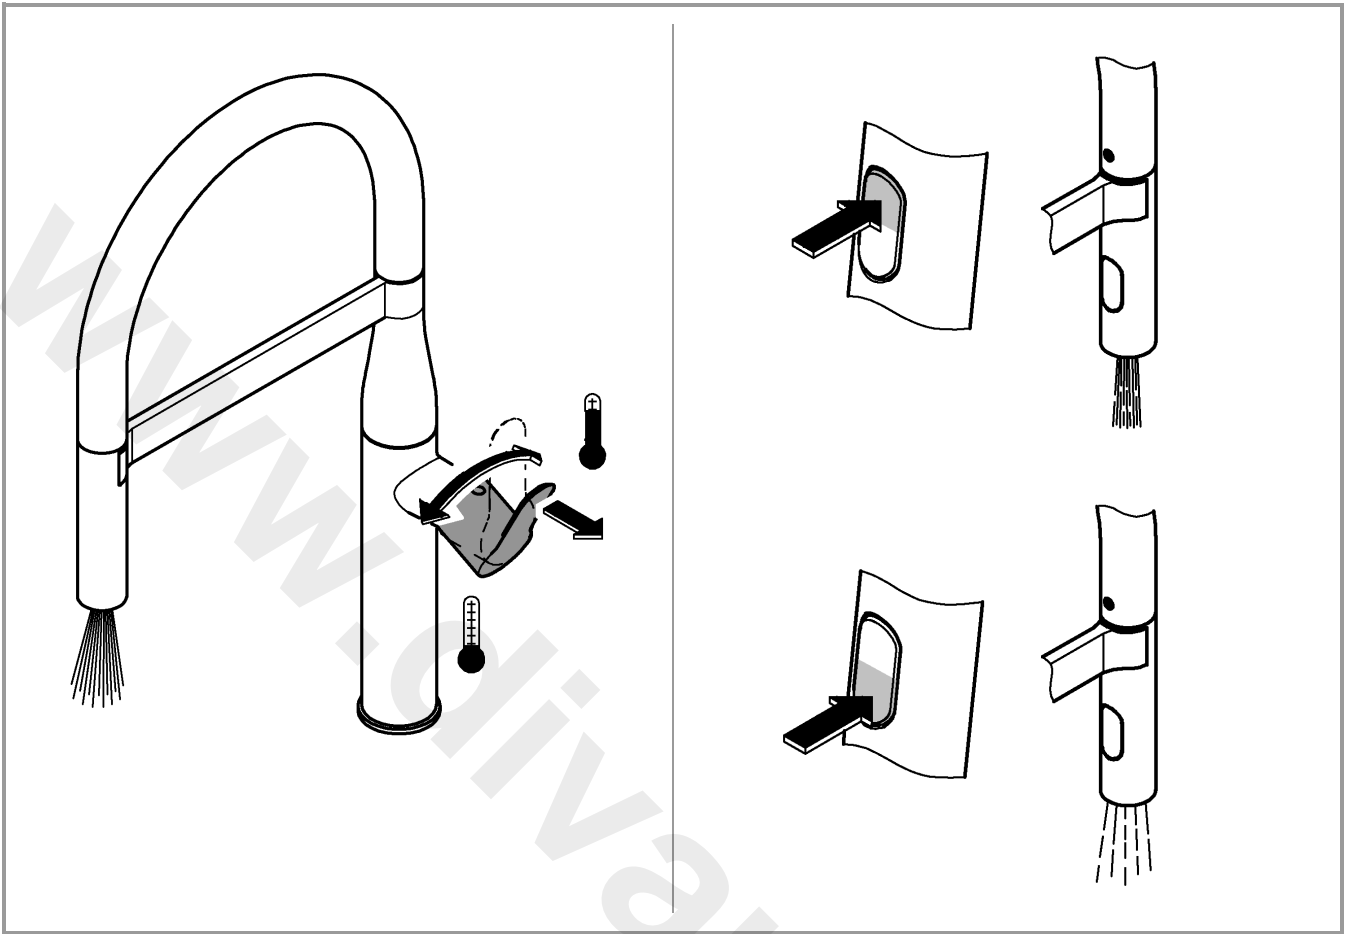

°C

max. 70°

60°

1

2

3

Pure Freude
an Wasser

GROHE